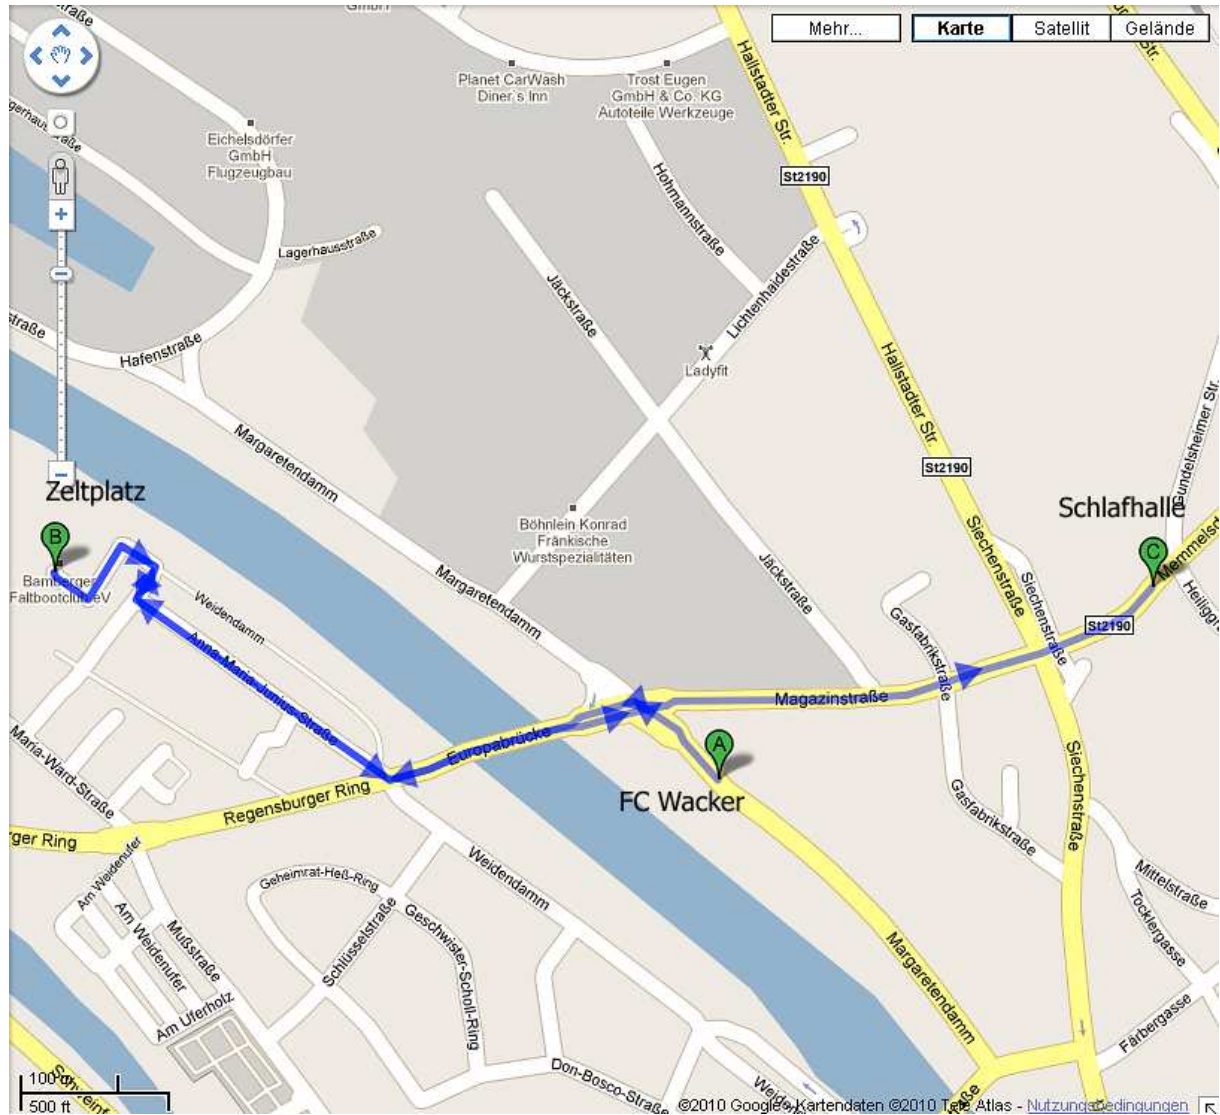

Und hier noch die Karte mit den wichtigen Orten!

Schlafstätten-Aufteilung (wie ihr es uns mitgeteilt habt)

	Freitag	Samstag	Halle	Zelt
Unwucht Erlangen	1	10	10	0
Baybees	0	11	4	7
Disc-O-Fever Würzburg	0	12	5	10
Muggeseggele Heilbronn	5	10	10	0
Cranberry Snack (Int.)	14	14	0	14
Paradisco Jena	15	15	5	10
Goldfingers Potsdam	0	10	10	0
Schleudertrauma Magdeburg	14	14	14	0
7 Schwaben Stuttgart		9	0	9
Intimate-Ultimate	7	10	10	0
Teen Spirit	10	10	10	0